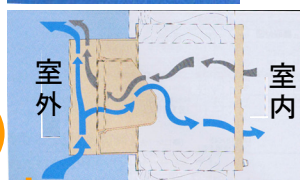

自信はここから！

スタッフ全員の喜びはOB施主様からのリピート工事。一度、私たちとお付き合ひさせて頂いた方の信頼とリピート工事の数ではどこにも負けません。
“安心して暮らして頂きたいから…”
その思いがリファインむろらんの自信なのです。

気配り施工グッズ

外部フード

結露水から内外壁を守り、風雨水を完全シャットアウトの「大雪君」と冷気の吹き込みを防ぐ防風フードで安心施工。

大雪君

防風フード

よく見かける外壁の汚れ。

余分な冷気はそのまま外へ

サッシ廻り

外装張替え工事の際には必ず取付ける「伝い水防止水切り」はサッシからの伝い水による外壁面の汚れを防いでくれます。

伝い水防止水切り

窓下の小さな存在！