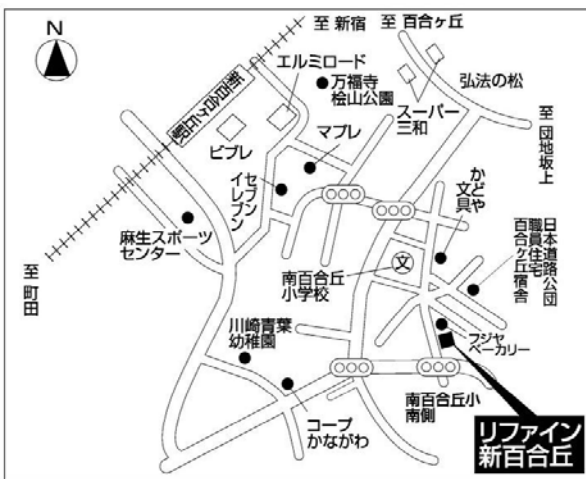

快適住まいのリフォーム

Refine

パナソニックのリファインショップ