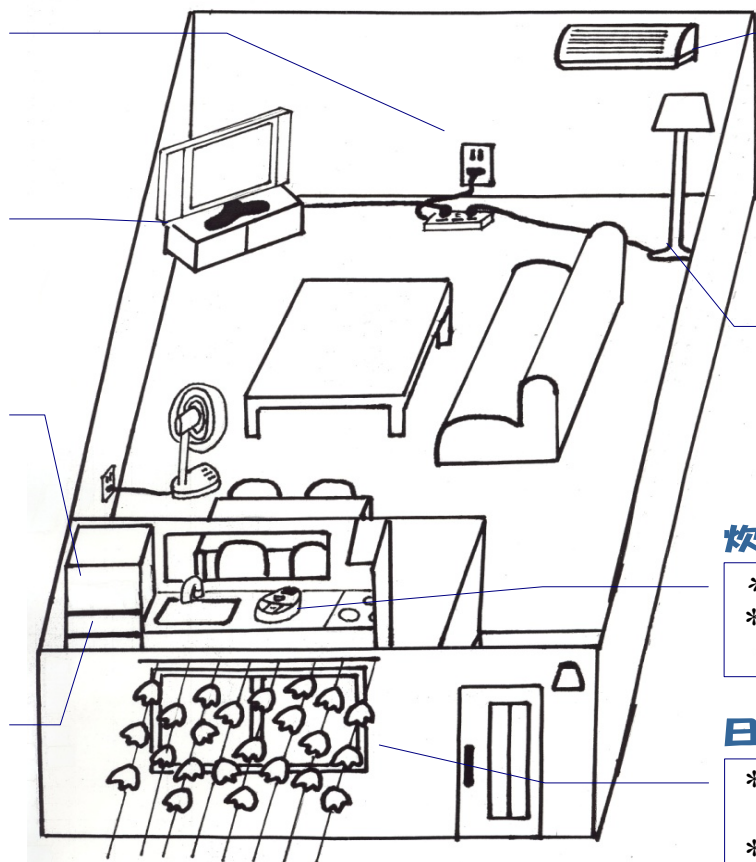

- *長時間使わないときは、プラグを抜いておきましょう！スイッチ付きタップも便利です。

テレビ

- *省エネモードに設定する。
- *見ていない時は消しましょう！

冷蔵庫

- *設定を「強」から「中」へ。
- *無駄な開閉をしない！
- *開けている時間を短く！
- *モノを詰め込み過ぎない！（7～8割くらいに。）
- *熱いものは、冷ましてから。

冷凍庫

- *ぎっしりと、冷凍されている物同士が保冷剤の役割をして、効率を高めます。