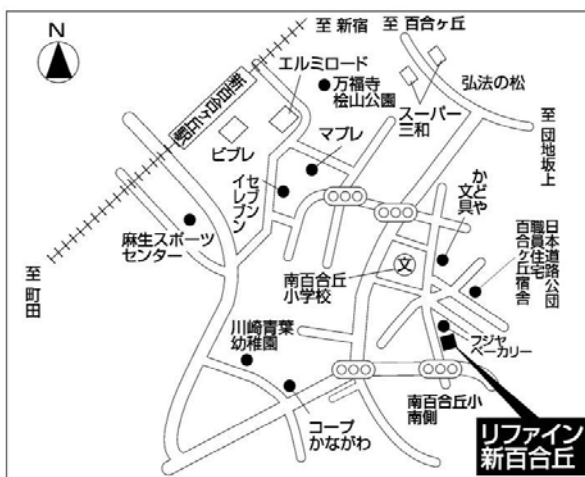

快適住まいのリフォーム

Refine

パナソニックのリファインショップ

リファインはパナソニック電工の登録商標です。リファインショップは、独立自営の会社が運営しております。工事請負契約は、お客様とリファインショップ運営会社との間で行われます。