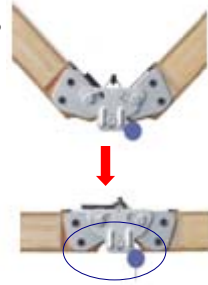

*片付けるのではなく、作業空間をつくるという発想で!!

パナソニック

クローゼット扉レセンテ

枠の中の2枚折れ戸をスライドさせて
開閉するクローゼット用の扉

指はさみ防止機能付き

ハサマナイス扉

子供に多い、扉を閉める際に扉と扉の連結部をうっかり押し閉めてしまい、隙間に指を詰めてケガをしたという事故防止のために考えられました。

はさまれずに押し出される

2009年度「グッドデザイン賞」受賞

2009年度「キッズデザイン賞」受賞

*クローゼット扉用後付け保護カバー
(オプション)

ハサマナイス扉でなくても、リビングのクローゼット扉レセンテなら、全テサイン床から1mほどの高さの保護カバーを付けられます。

簡単レシピ

菜の花のガーリックソテー

§材料

- 菜の花・・・1パック
- にんにく・・・1片
- 赤唐辛子・・・1本
- オリーブオイル・・・適宜
- 塩・コショウ・・・適宜