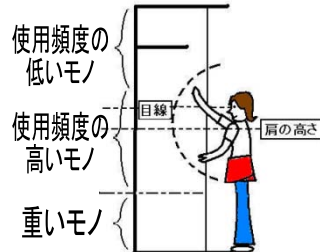

片付けの前に・・・

不用品チェック!

- いつか使うかも・・・
袖を通していない洋服
あることすら忘れていた
食器
- なんとなく取ってある物
包装紙・紙袋・リボン・
空き箱・空き瓶・空き缶
- 書類
各種利用明細書・領収書など
- 本・雑誌

いつかというものは使わないことが多いです！
2年ぐらい使わないものは思い切って処分！

収納スペースを決めて
収まらないものは処分！

一時的にファイルやケースに保管して、期限を決めて処分！

必要なページを切り抜き
他は処分！

*リサイクルショップも活用しましょう

スッキリ収納術

*収納スペースの広さは15%が理想ですが、実際は
一戸建てで8~10%、マンションで6~8%です。
限られたスペースを有効に使いましょう！

- ・使用頻度による配置
低いものは、高い位置の棚
高いものは、目線から手の高さ
くらいまでの取りやすい位置。
- ・重いものは、下の方に。

*引き出しの中は・・・

- ・中身が一目でわかる量まで
不要なものを減らす。
- ・仕切り板の利用
すっきり収納できます！

*片付けるのではなく、作業空間をつくるという発想で!!

パナソニック

クローゼット扉レセンテ

枠の中の2枚折れ戸をスライドさせて
開閉するクローゼット用の扉

指はさみ防止機能付き

ハサマナイス扉

子供に多い、扉を閉める際に扉と扉の連結部をうっかり押し閉めてしまい、隙間に指を詰めてケガをしたという事故防止のために考えられました。

はさまれずに押し出される