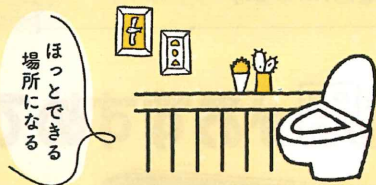

もう掃除しても落ちない汚れやニオイがある

災害時のトイレの備えが気になる

トイレ掃除が億劫

このようなことを
感じたことは
ありませんか？

夜中にトイレに行くことが増えた

トイレが夏暑くて冬寒い

電気代・水道代が気になる

今のトイレは20年以上前のもの

一つでも当てはまることがあったら、トイレの見直し時期かも!?

今のトイレはこんなことを考えて作ります

POINT

01

居心地のいい空間で心も豊かに!

- 壁紙と床を変えるだけで素敵に
- 小さなカウンターを付けて、好きな小物を飾りつけ
- 壁まで脱臭し*2、お気に入りの香りを引き立てる*
- 掃除道具は隠して収納
- やわらかい照明でリラックス
- 便ふたも好きな色を選べる*

*アラウール150シリーズの場合になります。