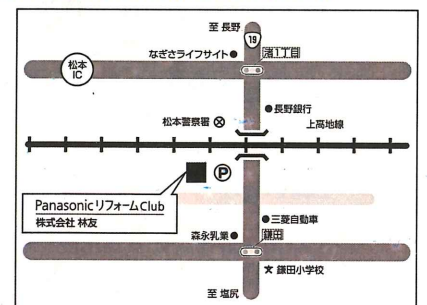

是非一度お問合せ・ご相談ください！