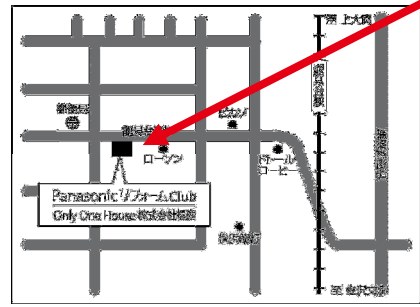

# トイレリフォームWeek

2月19(月).20(火).22日(木)はさらに、弊社店舗にて

この3日間 限定展示！ Panasonic リフォームClub 限定  
だけ見られる ディズニーシリーズ 便ふた

パナソニックの  
ショールームにも  
展示していない！

本物を  
見て触れます！

弊社店舗

©Disney

通常オプション価格 メーカー希望小売価格 25,000円 (税抜)  
※こちらの商品は3月末までにトイレ工事を実施するお客様限定です。