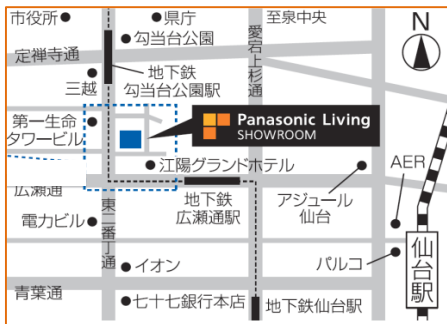

## イベント開催会場

### パナソニック リビングショールーム 仙台

- 住所：仙台市青葉区本町2丁目4番6号  
仙台北町ビルディング 1F
- 駐車場：当ビル立体駐車場

(そのほか提携駐車場)

三井のリパーク仙台本町第1 1、三井のリパーク仙台北町ビル、ベルパーク、KAKINビルパーキング、ヒロパーキング)

※会場までの交通費はお客様ご負担でお願い致します。

**Panasonic  
リフォーム Club**

**Panasonic リフォーム Club**