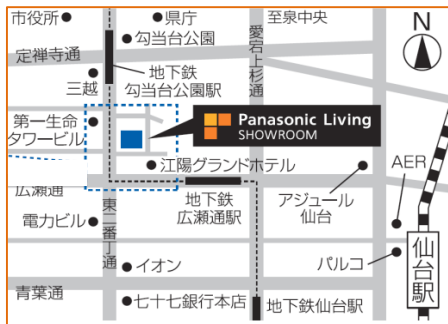

Pカフェとは…「Panasonic カフェ」

PanasonicリフォームClub(株)鋳エスアール工業主催による最新のキッチンで、実際にお料理ができるイベントです。

(写真：網無しお手入れ楽々「ラッキングリル」)

(写真：自由な使い方が楽しめる「対面操作マルチワイドIH ガラステーブルタイプ」)

詳細は裏面を
ご覧ください！

イベント開催会場

パナソニック リビングショールーム 仙台

- 住所：仙台市青葉区本町2丁目4番6号
仙台北町ビルディング 1F
- 駐車場：当ビル立体駐車場