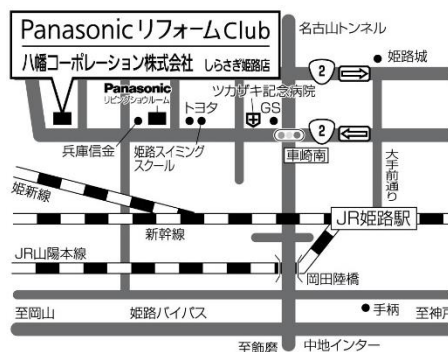

要予約

ハーバリウム教室

オリジナルのハーバリウムを
作ってみませんか？
インテリアとして飾ったり、
プレゼントにもオススメです☆

—開催時間—

- ①10:30~11:30
 - ②13:00~14:00
 - ③15:00~16:00
- ※各回8名まで

10日
(日)

古屋先生による

要予約

似顔絵プレゼント

ご家族・ご友人の方と
ご来場の記念にいかがでしょうか？

※所要時間：約40分
※1日6組様まで
※1枚3名様まで

※ハーバリウム教室・似顔絵プレゼントは予約制とさせていただきます。

3日前までにお電話でご連絡ください。定員になり次第終了とさせていただきます。

↓ 総合受付はこちら

Panasonic リフォームClub

八幡コーポレーション株式会社