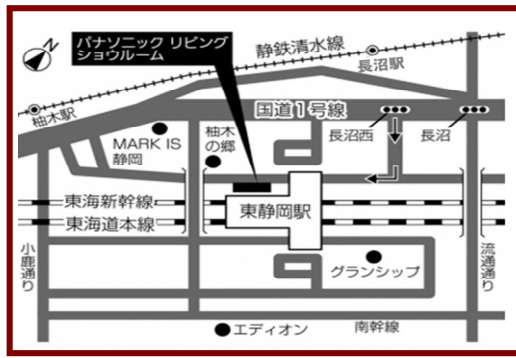

●PanasonicリフォームClubは、独立・自営の会社が運営しています。
●工事請負契約は、お客様とPanasonicリフォームClub運営会社との間で行われます。

イベント開催場所
葵区東静岡1丁目2-14
JR東静岡駅北口より徒歩1分
国道1号線より長沼西交差点を
曲がり、つきあたりを右折直進400m
**パナソニック リビング
ショールーム 静岡**