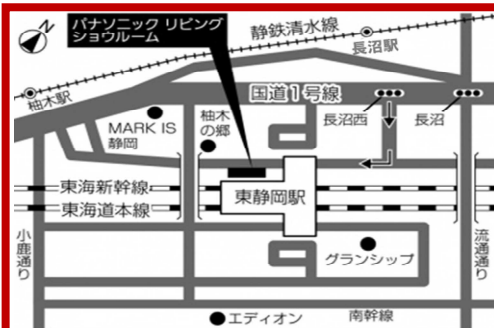

大好評企画!!

野菜詰め放題!!

アンケートにお答えのお客様、おひとり様1回限り、  
無くなり次第終了となります。

写真イラストはイメージです

パナソニック  
修理担当サービスマンによる  
水廻りの簡単

お手入れ・修理セミナー

6/1・2 1回目10:30 ~ 2回目13:30 ~

イベント開催場所  
パナソニックリビング  
ショールーム 静岡