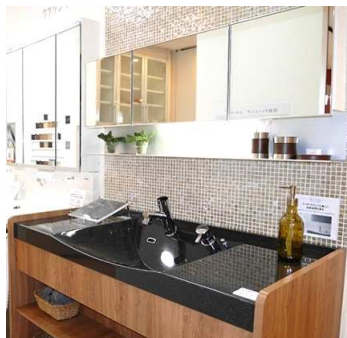

パナソニック リビング ショールーム 静岡 では  
住まいの最新設備ご覧になれます。

Panasonicリフォームclubは  
2018年 オリコン顧客満足度ランキング  
戸建てリフォーム  
営業担当者の「提案力」と  
「接客力」で第1位の評価を受けました。

みなさまの  
よかげです!