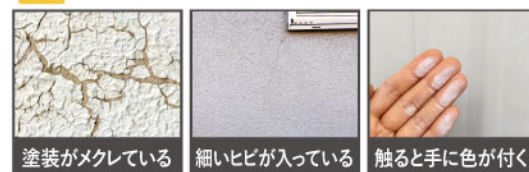

住宅規模
30
坪程度
のお家で…