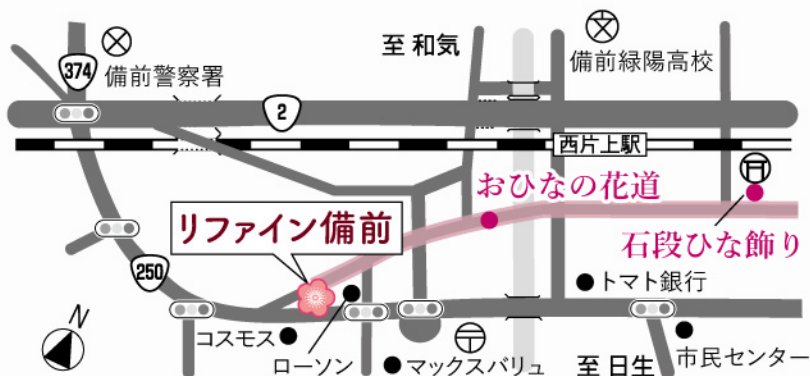

Panasonic リフォームClub
リファイン備前
寺見建設株式会社
〒705-0021 備前市西片上1390 1F
TEL:0869-63-8960 FAX:0869-63-8961
0120-896-250
URL: <http://reformclub-refinebizen.jp/> E-mail: rfterami-f@ion.ocn.ne.jp
建設業許可/岡山県知事許可(特-3)第53号 一般建築士事務所登録/岡山県知事登録第13741号
宅地建物取引業者免許/岡山県知事(特)第5273号
*Panasonic リフォームClubは、親立・母体の会社が運営しています。
*工事請負契約は、お客様とPanasonic リフォームClub運営会社との間で行われます。

相談会にご来場の方は、
そのままひなめぐり観光の
駐車場としても
ご利用いただけます。