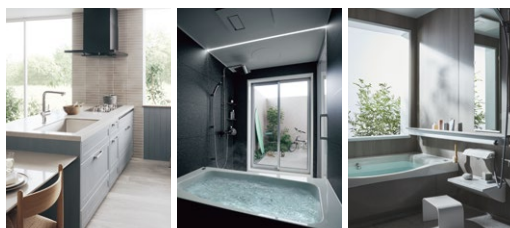

Bコース 《 ご購入費用をサポート! 》

対象
商品

- ●Lクラスキッチン
- ●Lクラスバスルーム
- ●BEVAS