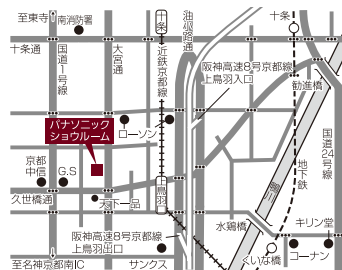

### パナソニック ショールーム 京都

〒601-8127 京都市南区上鳥羽北花名町34

開館時間 | 10:00~17:00

休 館 日 | 水曜 (但し、祝日は開館)、GW、夏季、  
年末年始

ナビダイヤル  0570-087-118