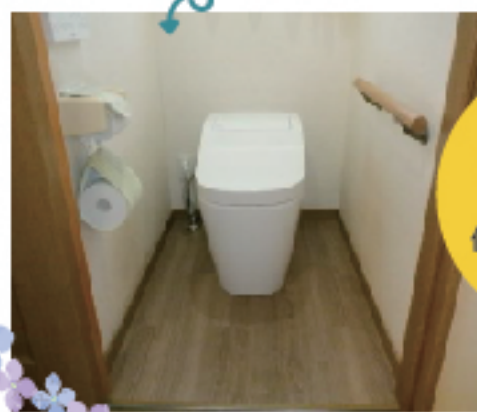

今月のおすすめ/
トイレのリフォーム

—毎日つかう場所だからこそ、快適に使いたい—

イメージをガラリと替えたい方におすすめ

クロスの貼替え・手洗い設置・便器の交換

全面改装

施工時間を少なくリフォームしたい方におすすめ

1日で床の貼替え・便器の交換

1DAY

リフォーム
フローリング
施工前床

便座の取り替えも
1日で施工完了!

※施工内容等によって
施工日数が異なります。

車いすや歩行器の方にも安心 (トイレスペース拡張)

壁を取りはらい、トイレをひとつに。手すり・3枚引き戸の設置

介護改装

補助制度

浄化槽設置設備事業費補助金を
活用して、浄化槽が設置できます!
介護改装も承っております。