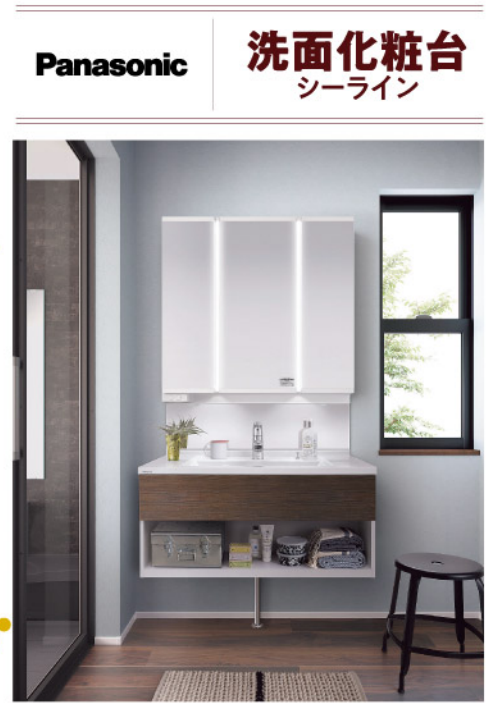

ラクテク

特別価格 **特別価格**

浴室ご成約でプレゼント **マグネットアイテム**

快適アイテムでお風呂時間を楽しく♪ 収納を充実♪
スピーカーやラックなどをひとつお選びいただけます。

※写真はイメージです

トイレ+トイレ手洗器 セットプラン

今だけ! 手洗器がもらえる!!

※写真のタイプ ※小物入れは除く