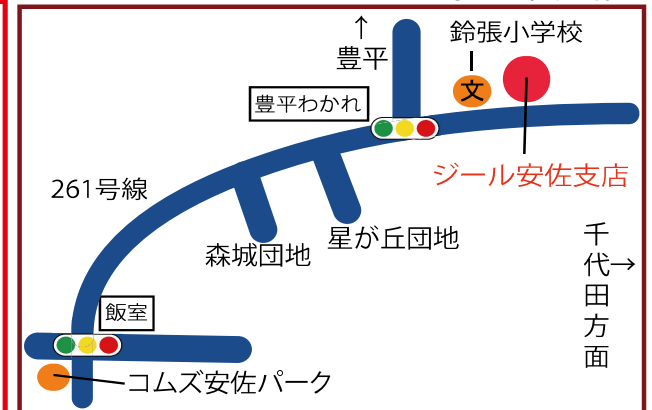

試食もあるので、この時間にあわせてお出掛け下さい

写真はイメージです

ご来場プレゼント

大容量! **クーラーマルシェバッグ**
便利!

アンケートにご協力ください

会場: 安佐支店ショウルーム
駐車場完備

三角配置のコンロはちょっと使いにくいな...

リフォームはまだ先だけど気になる!