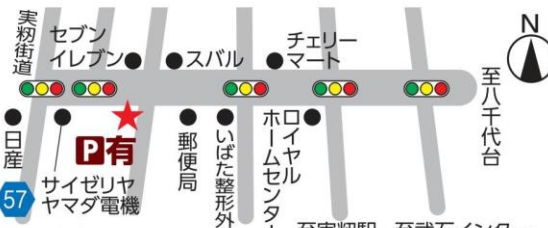

リフォーム 相談会

新築・建替・耐震
省エネ・リフォーム全般

DIY 塗れる室内扉
(クラフトレーベル)が
新しく展示!

新年度の新築やリフォームの
補助金関係のご説明もできます

外壁塗装のご相談承ります
給湯器・エコキュートの取替

提携リフォームローンございます
お気軽にご相談くださいませ

リファイン
習志野
QRコード

Panasonic リフォームClub
リファイン習志野
秋山木材産業株式会社

0120-47-3113 〒275-0001 習志野市東習志野6-12-3

TEL.047-493-1133 FAX.047-474-3321

URL:<https://rfv-narashino.jp/> E-mail:info@refine-n.com

建築業許可/千葉県知事許可(般-2)第8572号 二級建築士事務所登録/千葉県知事登録第2-1405-5994号

リファイン習志野 **検索**

施工例・イベント情報・最新情報が満載