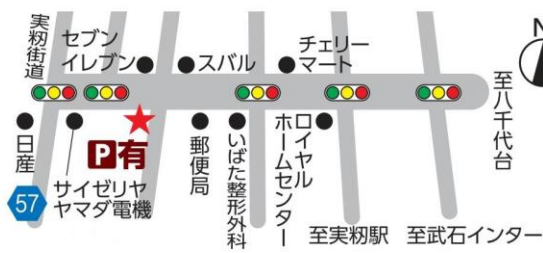

・PanasonicリフォームClubは、独立・自営の会社が運営しています。・工事請負契約は、お客様とPanasonicリフォームClub運営会社との間で行われます。