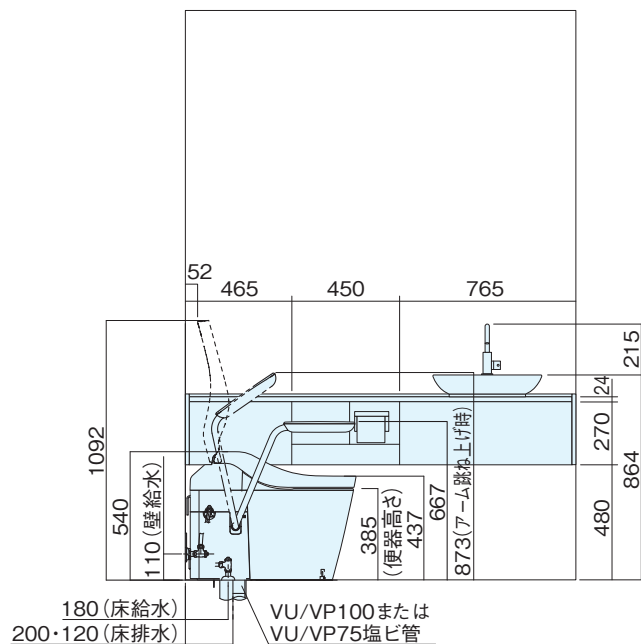

全自動おそうじトイレ アラウーノ L150シリーズ
ディズニーシリーズ CINEMA STORY

収まり図

照明図