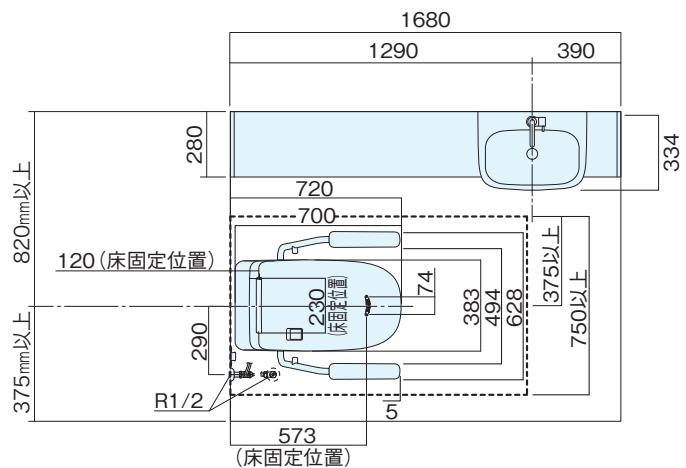

全自動おそうじトイレ アラウーノ L150シリーズ
ディズニーシリーズ CINEMA STORY

収まり図

照明図