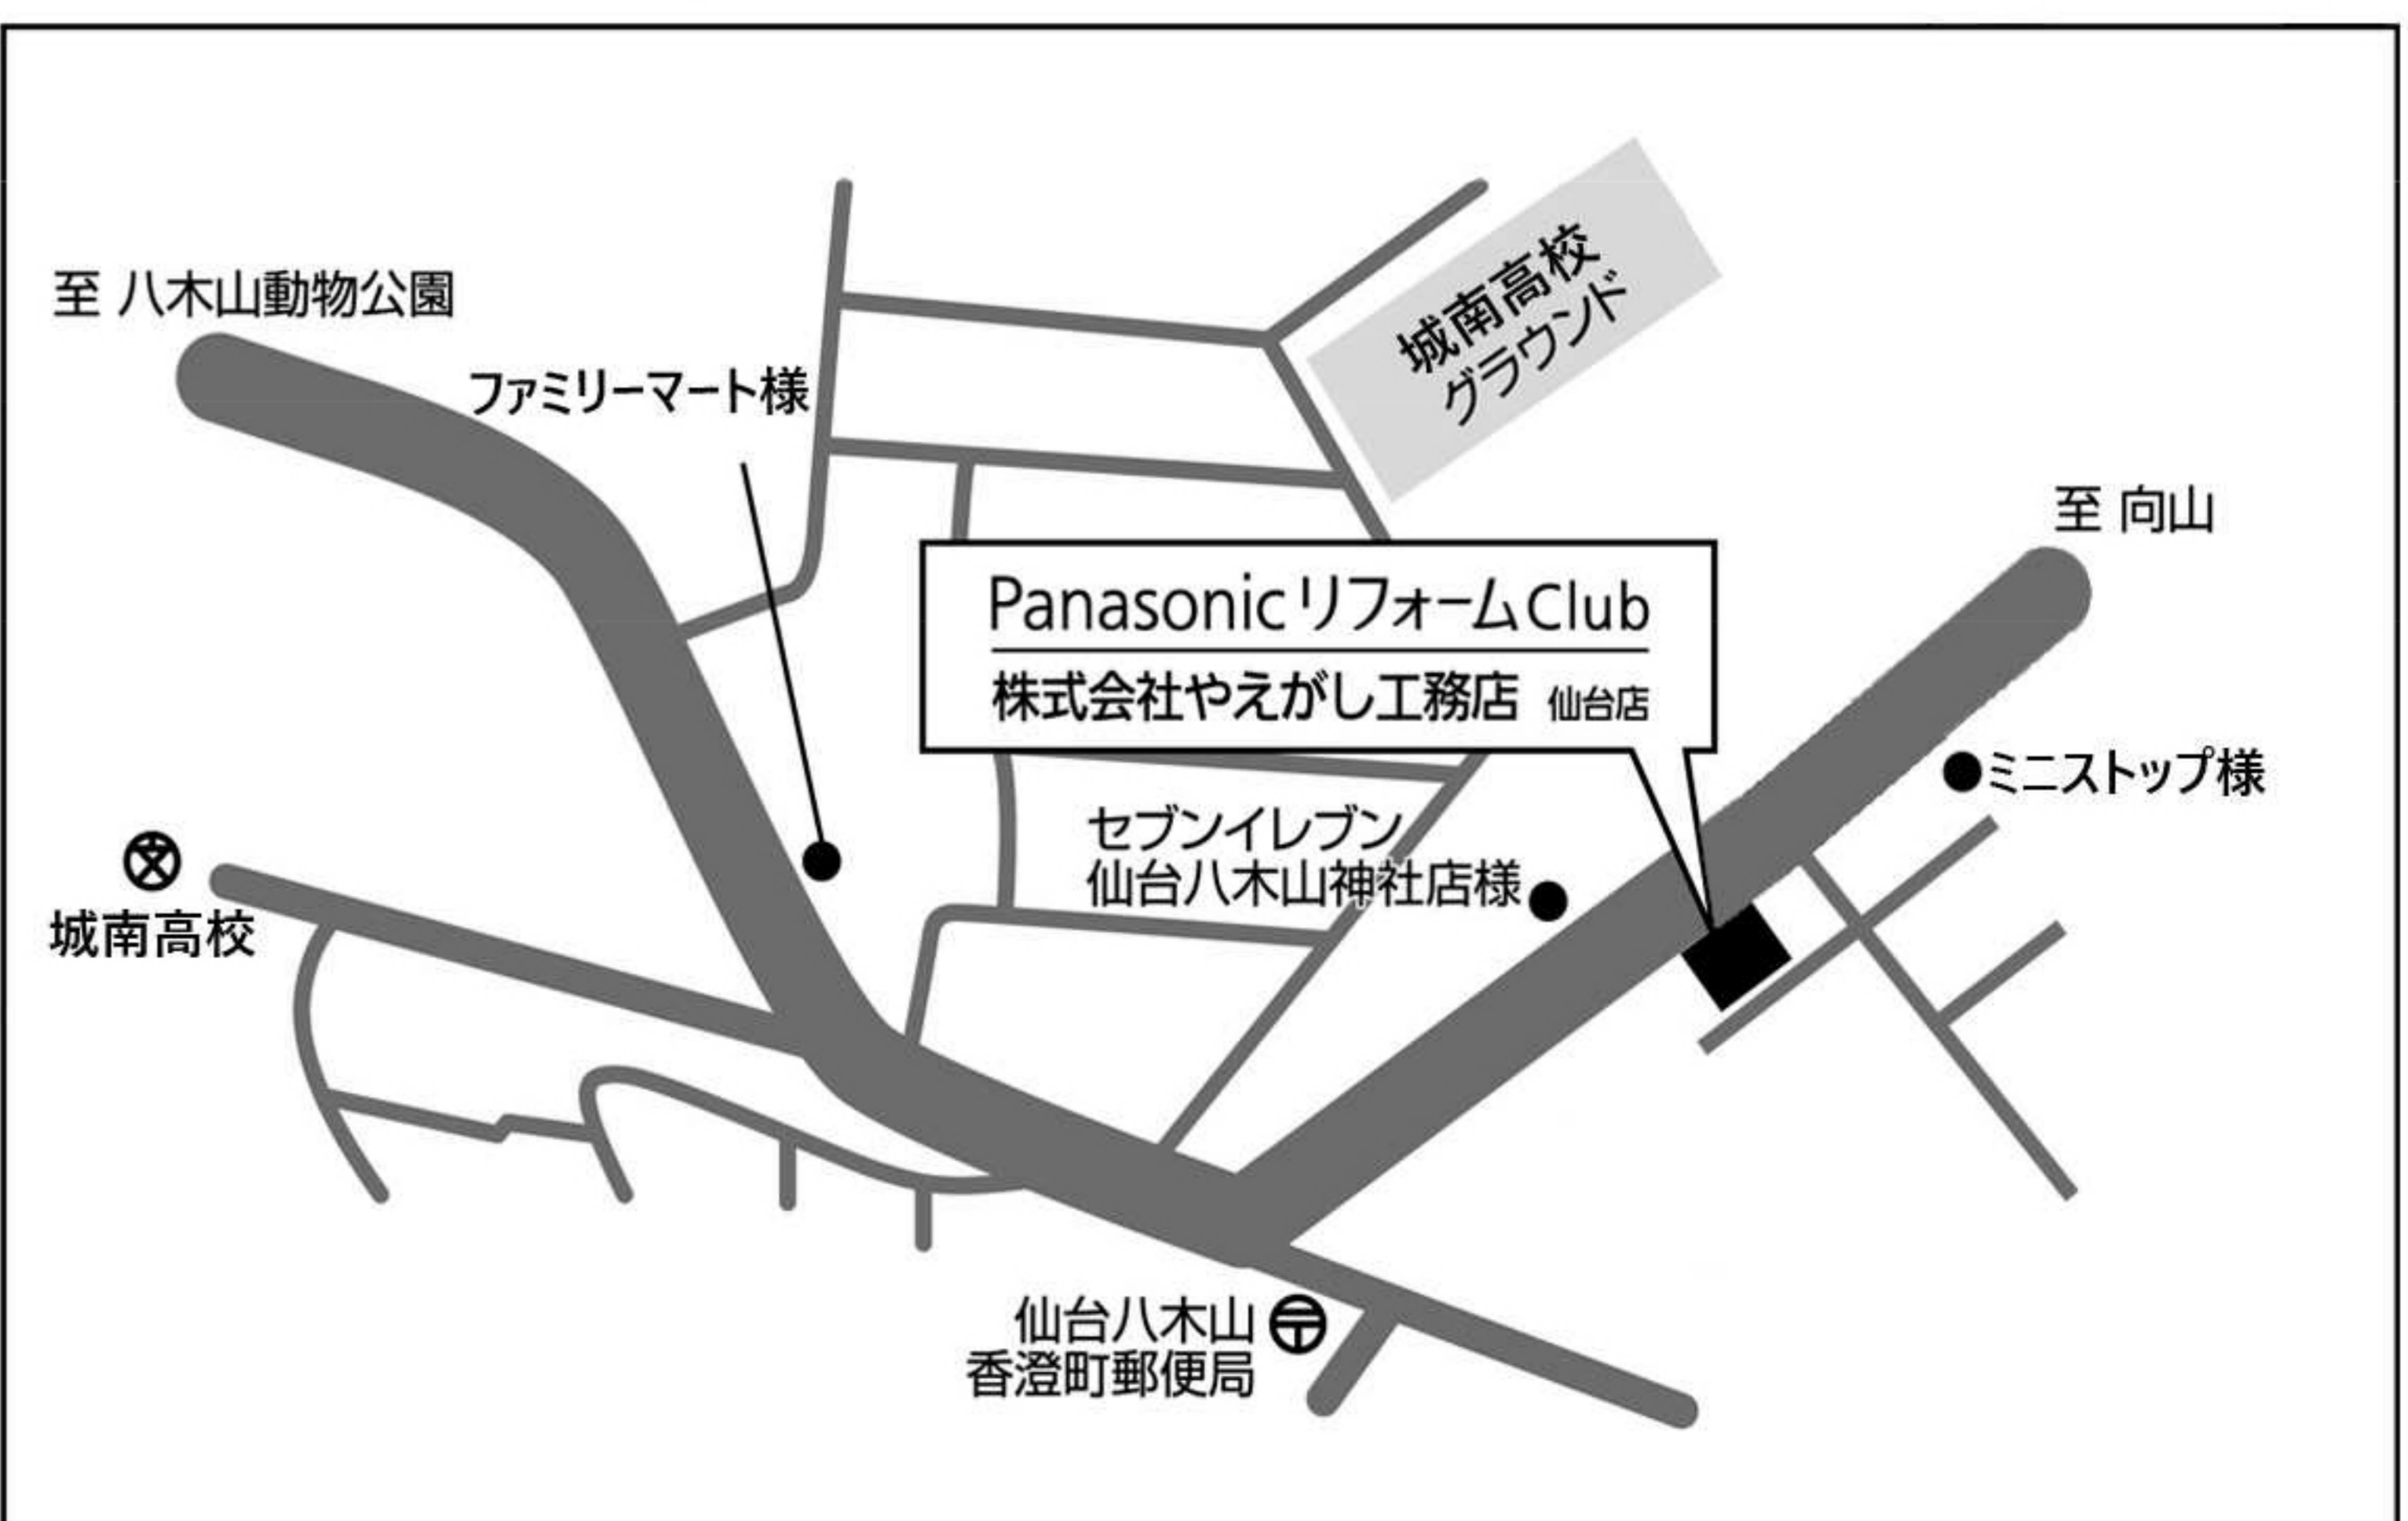

開催日時：8月3日(土) 10:00~12:00

場所：やえがし工務店仙台店

参加費用：無料 申込制

定員：親子20組

○申し込み方法○

QRコードから
インスタDM又は
ラインにて申し
込みください。

Panasonic リフォームClub

株式会社やえがし工務店 仙台店