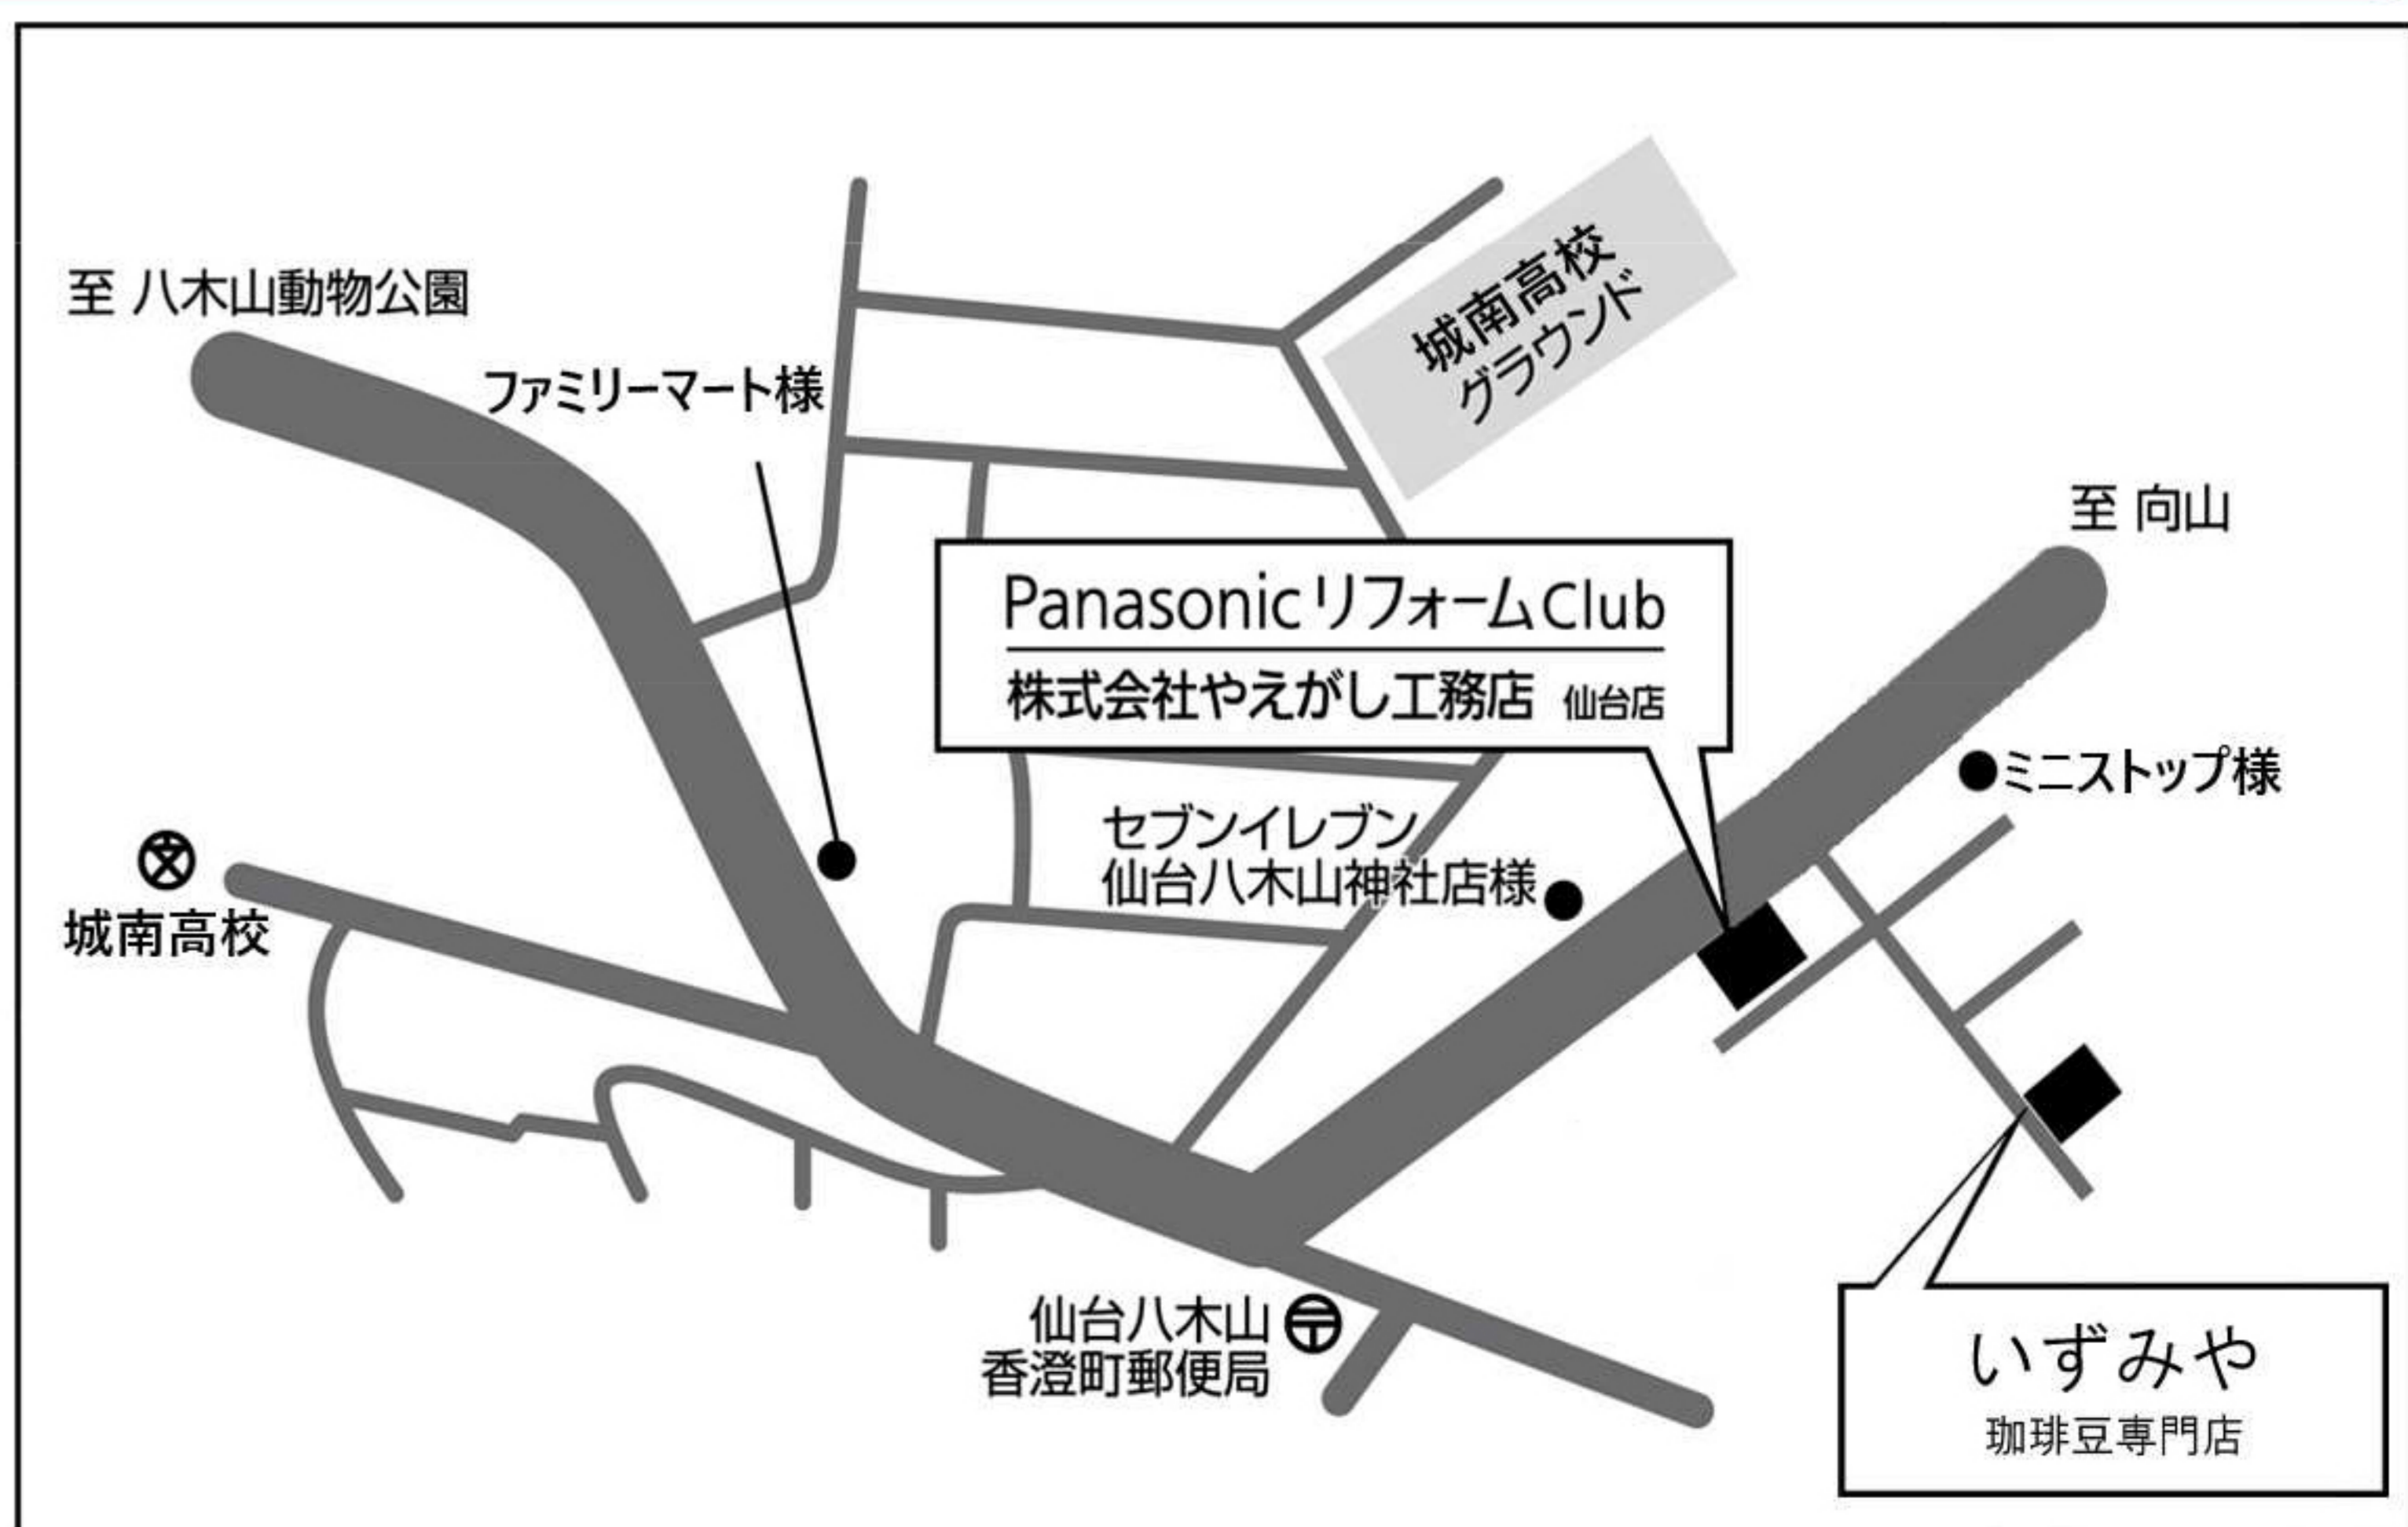

申し込み方法

来店又は、電話やメールインスタDM・ラインにてお申し込みください。

いずみや 珈琲豆専門店

Open 11:00-18:00

Close : Wednesday

宮城県仙台市太白区八木山緑町17-21 (駐車場2台有)

izumiyacoffee2021@gmail.com

080-5167-9406

@IZUMIYA_COFFEEBEANS

PanasonicリフォームClub

株式会社やえがし工務店 仙台店

〒982-0832 仙台市太白区八木山緑町8-40

TEL:022-305-1181 FAX:022-305-1182

URL: http://www.yaegashi-koumuten.co.jp/ E-mail: r-s.yagiyama@yaegashi-r.co.jp

建設業許可/宮城県知事許可(特-26)第18292号 一級建築士事務所登録/宮城県知事登録第13910129号