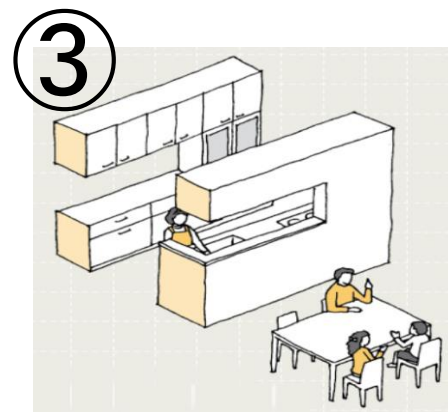

# 後悔しないキッチン&お風呂リフォームをはじめる講座

学べば、潜在的な「そうそうこれが好き」と思う住空間をわくわく楽しみながら学べます。  
「見て、触れて、納得」を体験しながら学べる住空間で小旅行気分を味わってください。

①  
レイアウトも動線も  
シンプルなキッチン

②  
自然と人が集まる、  
オープンなキッチン

③  
視線をカットでき、  
収納を多く取りやすい。

④  
手元は隠したいけど  
LDKとの一体感は大切

「まだまだ」の方も、「そろそろ」の方も  
十人十色、ちょっと学ぶだけで、あなたただけにしか  
思いつかないアイデアがふって湧いてきます。そのア  
イデアを生かし実現するのが村上店长です。営業  
活動はしませんので、お気軽にご参加ください。

場所日時=パナソニックショールーム奈良 2月10日(土)11日(日)

講師=Panasonicキッチン設計施工認定技師 店长 村上雅昭

※参加お申込みは、当店へ  
**PanasonicリフォームClub**  
リファイン京田辺