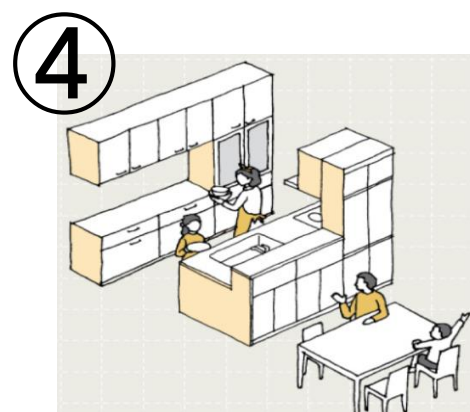

# 後悔しないキッチン&お風呂リフォームをはじめる講座

学べば、潜在的な「そうそうこれが好き」と思う住空間をわくわく楽しみながら学べます。  
「見て、触れて、納得」を体験しながら学べる住空間で小旅行気分を味わってください。

①  
レイアウトも動線も  
シンプルなキッチン

②  
自然と人が集まる、  
オープンなキッチン

③  
視線をカットでき、  
収納を多く取りやすい。

④  
手元は隠したいけど  
LDKとの一体感は大切

「まだまだ」の方も、「そろそろ」の方も  
十人十色、ちょっと学ぶだけで、あなたただけにしか  
思いつかないアイデアがふって湧いてきます。そのア  
イデアを生かし実現するのが村上店长です。営業  
活動はしませんので、お気軽にご参加ください。

場所日時=パナソニックショールーム奈良 2月10日(土)11日(日)

講師=Panasonicキッチン設計施工認定技師 店长 村上雅昭

※参加お申込みは、当店へ  
**PanasonicリフォームClub**  
リファイン京田辺