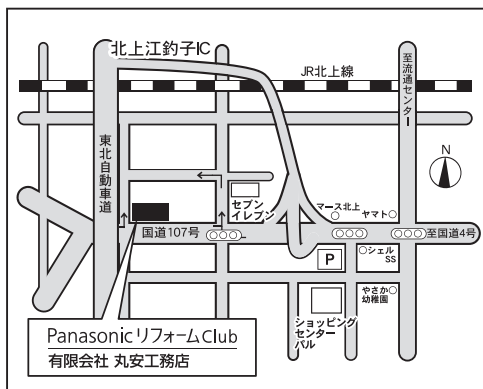

「FPの家」住まいるニュースより

Panasonic
リフォーム Club

・PanasonicリフォームClubは、独立・自営の会社が運営しています。
・工事請負契約は、お客様とPanasonicリフォームClub運営会社との間で行われます。