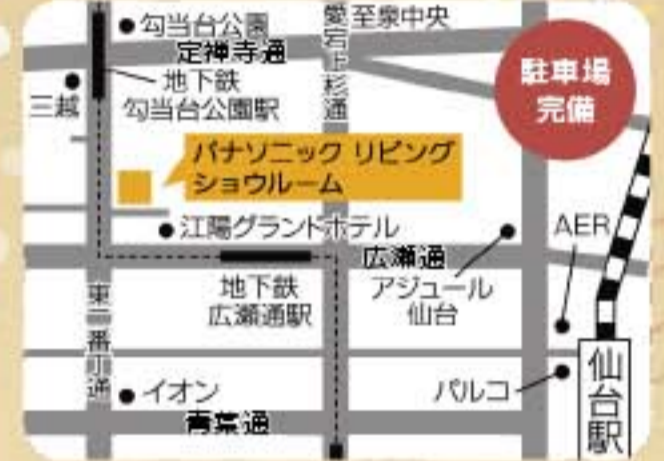

# 秋のライフスタイル フィットフェア

おかげさまで35周年

in パナソニックリビングショウルーム

予約優先

2023  
9/2 SAT

開催時間

10:00-17:00

## ～ ライフスタイル提案 ～

Life Style Fit診断の結果から  
あなたにフィットする  
リフォームを見つけましょう!

事前にLife Style Fit 診断していただくと、スムーズにご相談できます。

Life Style Fit  
診断サイト

相談会場  
パナソニック リビング  
ショウルーム 仙台  
〒980-0014 仙台市青葉区本町2丁目4番6号  
仙台本町三井ビルディング1F  
交通 地下鉄南北線 広瀬通駅 西1番出口より徒歩1分  
☎0800-170-3830